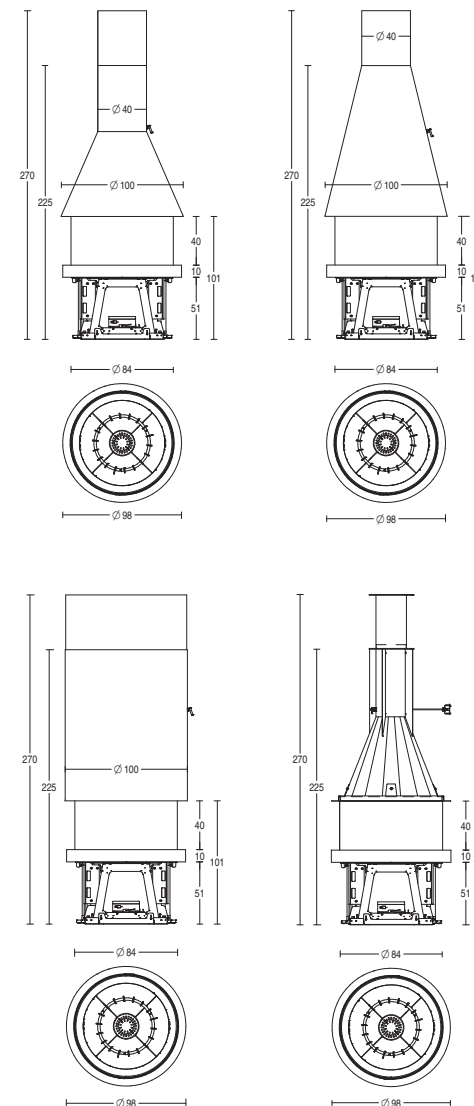

M360 T è disponibile in 4 varianti di cappa, in 3 finiture: Nero, Bianco, Cor-ten.

Le varianti sono: 3 con cappa tecnica e controcapa estetica in acciaio e 1 con cappa tecnica provvista di profilo per il rivestimento della stessa in cartongesso.

Firebox with vertical action panoramic glass that retracts completely into the unit's base. The glass motor is button-controlled.

The glass is made in two independently driven sections with separate controls.

The opening/closing action is sensor-controlled; to open the glass completely, simply press the button once, to close it hold the button down.

M360 T is available with 4 different hoods and 3 finishes: White, Black and Cor-ten.

The following hood variants are available: 3 with a steel hood and hood cover, and 1 with a bare hood equipped with a profile for covering in plasterboard.

DATI TECNICI

TECHNICAL DATA

- Peso basamento **kg 140**
  Weight basement
- Peso cappa-tecnica estetica **kg 51 - ≥ 82 kg**
  Weight hood-hood cover
- Dimensioni L x P x H **cm 98 x 98 x 270**
  Dimensions W x D x H
- Scarico fumi di serie **Ø cm 25**
  Standard flue outlet

RIVESTIMENTI COMPATIBILI

CLADDINGS COMPATIBILITY

BERGEN, UPPSALA, COPENAGHEN, MARVIK, OSLO, STOCCOLMA,
DUNDEE, HAMILTON, OBAN

COLORI - Cappa, copritubo e copribordo

COLOURS - Hood, pipe cover and surround

* I monoblocchi della serie Panoramic sono fabbricati su specifica del committente a seguito di un ordine personalizzato che rende ogni esemplare unico e prestigioso adatto a essere installato in una singola ed identificata opera di costruzione. Sono apparecchi da riscaldamento d'ambiente per scopi specificamente decorativi e diversi dal riscaldamento con il fine di raggiungere e mantenere un determinato comfort termico nel locale di installazione. Rif. REGOLAMENTO (UE) 2015/1186.

* The Panoramic fireboxes are individually manufactured in response to a specific order, which makes each product a unique and prestigious custom-made piece, designed for installation in a single identified construction work. They are local space heaters specified for decorative purposes other than indoor space heating to reach and maintain a certain thermal comfort. Ref. REGULATION (EU) 2015/1186.

La dimensione di 2,70 m indicata nei disegni tecnici si riferisce alla misura a listino. L'altezza minima necessaria per l'installazione è di 2,50 m. Tubo, supporto e copritubo possono essere forniti per altezze superiori su progetto personalizzato.

È disponibile un'ampia gamma di kit per il fissaggio della cappa a soffitto in grado di offrire soluzioni pratiche e funzionali per ogni tipologia di installazione, anche con soluzioni e personalizzazione su misura.

Le schede tecniche per i sistemi standard di fissaggio della cappa sono disponibili contattando l'ufficio Servizio Clienti del Gruppo Piazzetta.

The 2.70 m dimension indicated in the technical drawings is the standard height to which the price list refers. The minimum height required for installation is 2.50 m. The flue tube, mount and flue cover are available for greater heights as custom options.

We offer a wide range of hood ceiling mounting kits to cover every conceivable installation requirement, as well as custom solutions.

Please contact Piazzetta Group Customer Service for the technical specification sheets for making the hood mounting measurements for your installation.