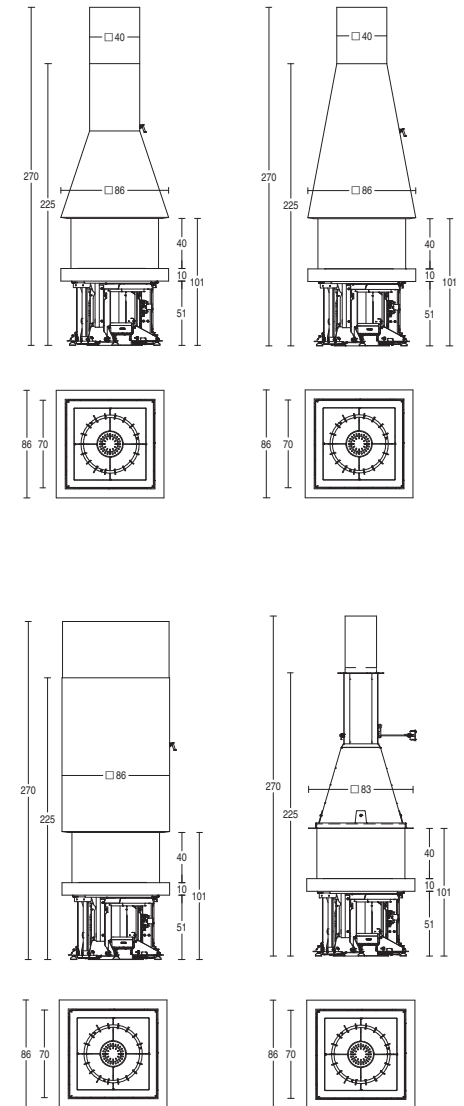

DATI TECNICI TECHNICAL DATA

- **Peso basamento kg 140**
Weight basement
- **Peso cappa-tecnica estetica kg 50 - ≥ 97 kg**
Weight hood-hood cover
- **Dimensioni L x P x H cm 86 x 86 x 270**
Dimensions W x D x H
- **Scarico fumi di serie Ø cm 25**
Standard flue outlet

PIAZZETTA

La dimensione di 2,70 m indicata nei disegni tecnici si riferisce alla misura a listino. L'altezza minima necessaria per l'installazione è di 2,50 m. Tubo, supporto e copritubo possono essere forniti per altezze superiori su progetto personalizzato.