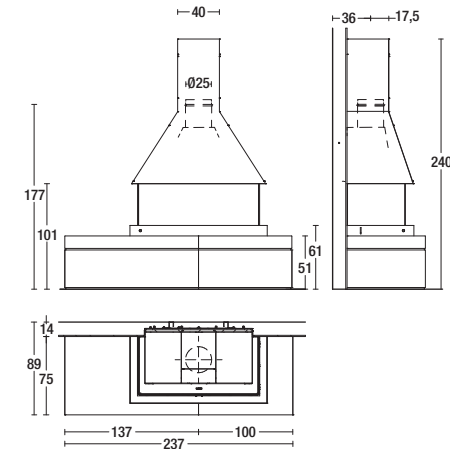

RIGA

COLORI - Cappa, copritubo e copribordo
COLOURS - Hood, pipe cover and surround

Nero
Bianco
Cor-ten

COLORI RIVESTIMENTI
CLADDINGS COLORS

Ardesia	Sahara
Bianco Antico	Tabacco
Bianco Grigio	Terra Cotta
Kaki	Tortora
Mattone	

→ Focolari compatibili - M180 R