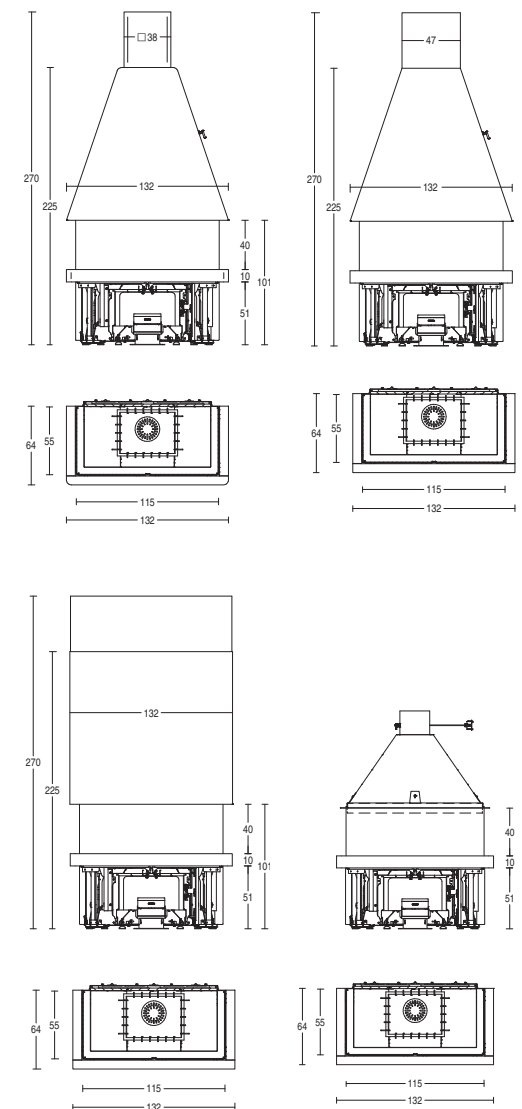

The following hood variants are available: 3 with a steel hood and hood cover, and 1 with a bare hood equipped with a profile for covering in plasterboard.

DATI TECNICI

TECHNICAL DATA

- Peso basamento **kg 120**
Weight basement
- Peso cappa-tecnica estetica **kg 48 - ≥ 100 kg**
Weight hood-hood cover
- Dimensioni L x P x H **cm 132 x 64 x 270**
Dimensions W x D x H
- Scarico fumi di serie **Ø cm 25**
Standard flue outlet

PIAZZETTA

La dimensione di 2,70 m indicata nei disegni tecnici si riferisce alla misura a listino. L'altezza minima necessaria per l'installazione è di 2,50 m. Tubo, supporto e copritubo possono essere forniti per altezze superiori su progetto personalizzato.