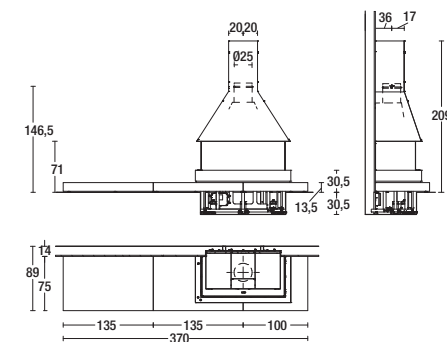

VILNIUS

COLORI - Cappa, copritubo e copribordo
COLOURS - Hood, pipe cover and surround

Nero
Bianco
Cor-ten

COLORI RIVESTIMENTI
CLADDINGS COLORS

Ardesia	Sahara
Bianco	Tabacco
Bianco Antico	Terra Cotta
Bianco Grigio	Tortora
Kaki	
Mattone	

→ Focolari compatibili - M180 R