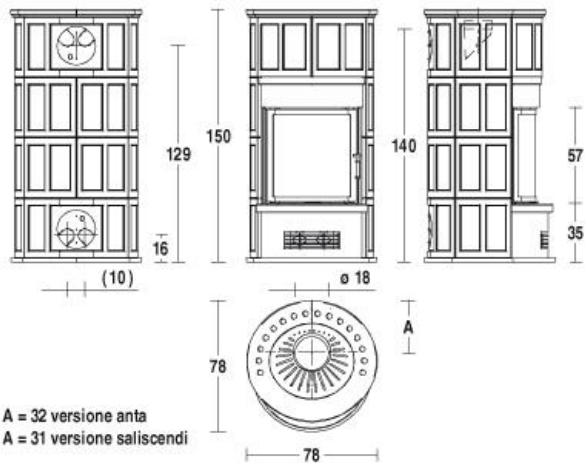

C UNO.

With this splendid vertical view of the flame, C UNO exerts its full appeal in the centre of a room. It can also be installed against a wall (in Photo Firebox 555T SL)

Compatible Fireplace

555T SL - 555TA

COLOURS

Bianco Antico

piano

Bianco Antico

piano e decori

TECHNICAL DRAWING

Copyright c 2010. Tutti i diritti sulle immagini ed i testi sono riservati. Sono vietate la riproduzione e diffusione, anche parziale, in qualsiasi forma, delle fotografie e dei testi. I trasgressori saranno perseguiti a norma di legge. Tutti i prodotti illustrati costituiscono creazione di proprietà della società Gruppo Piazzetta SpA. Ogni diritto di sfruttamento dei modelli è riservato. I marchi ed i segni distintivi della società sono di proprietà esclusiva della stessa.