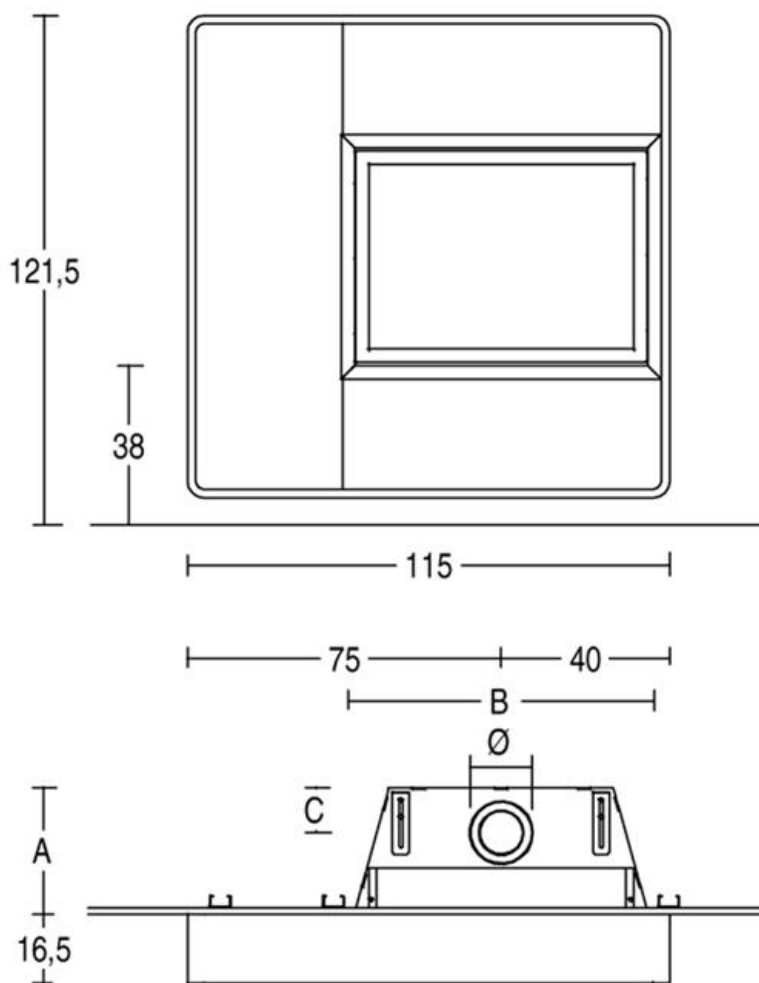

WITH YOU

Gas or wood-burning fireplace with handmade majolica surround.

Technical data compatibility and dimensions see pdf

Compatible Fireplace

HT 600 - MA 260

COLOURS

Copyright c. 2010. Tutti i diritti sulle immagini ed i testi sono riservati. Sono vietate la riproduzione e diffusione, anche parziale, in qualsiasi forma, delle fotografie e dei testi. I trasgressori saranno perseguiti a norma di legge. Tutti i prodotti illustrati costituiscono creazione di proprietà della società Gruppo Piazzetta SpA. Ogni diritto di sfruttamento dei modelli è riservato. I marchi ed i segni distintivi della società sono di proprietà esclusiva della stessa.

TECHNICAL DRAWING

Mod.	IG70	600 HT	MA260
A	30	61	59
B	73	84	80
C	11	27	17,5
Ø	15	20	20
Kg	124	254	184