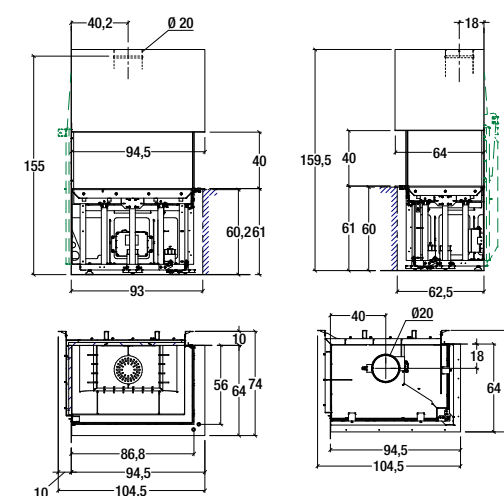

The following hood variants are available: 3 with a steel hood and hood cover, and 1 with a bare hood equipped with a profile for covering in plasterboard.

DATI TECNICI

TECHNICAL DATA

- Peso basamento **kg 215**
Weight basement
- Peso cappa-tecnica estetica **kg 225 - ≥ 248 kg**
Weight hood-hood cover
- Dimensioni L x P x H **cm 104,5 x 74 x 156**
Dimensions W x D x H
- Scarico fumi di serie **Ø cm 20**
Standard flue outlet

PIAZZETTA

IN FOTO VERSIONE SINISTRA
IN PHOTO LEFT VERSION

VERSIONE DESTRA
RIGHT VERSION

VERSIONE SINISTRA
LEFT VERSION

La dimensione di 2,70 m indicata nei disegni tecnici si riferisce alla misura a listino. L'altezza minima necessaria per l'installazione è di 2,50 m. Tubo, supporto e copritubo possono essere forniti per altezze superiori su progetto personalizzato.

Le schede tecniche per i sistemi standard di fissaggio della cappa sono disponibili contattando l'ufficio Servizio Clienti del Gruppo Piazzetta.

The 2.70 m dimension indicated in the technical drawings is the standard height to which the price list refers. The minimum height required for installation is 2.50 m. The flue tube, mount and flue cover are available for greater heights as custom options.