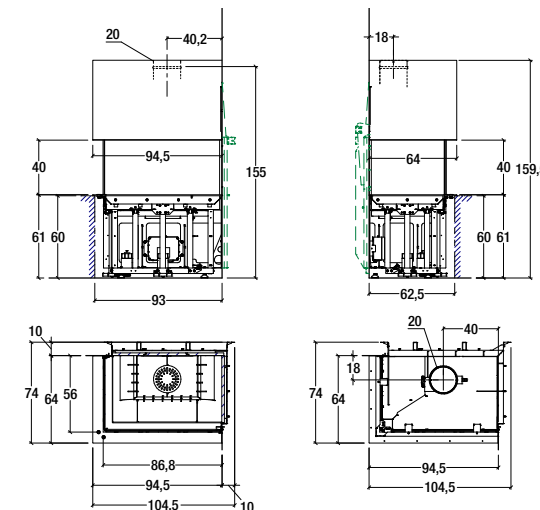

The following hood variants are available: 3 with a steel hood and hood cover, and 1 with a bare hood equipped with a profile for covering in plasterboard.

DATI TECNICI

TECHNICAL DATA

- Peso basamento **kg 215**
Weight basement
- Peso cappa-tecnica estetica **kg 225 - ≥ 248 kg**
Weight hood-hood cover
- Dimensioni L x P x H **cm 104,5 x 74 x 156**
Dimensions W x D x H
- Scarico fumi di serie **Ø cm 20**
Standard flue outlet

PIAZZETTA

IN FOTO VERSIONE SINISTRA
IN PHOTO LEFT VERSION

VERSIONE DESTRA
RIGHT VERSION

VERSIONE SINISTRA
LEFT VERSION

La dimensione di 2,70 m indicata nei disegni tecnici si riferisce alla misura a listino. L'altezza minima necessaria per l'installazione è di 2,50 m. Tubo, supporto e copritubo possono essere forniti per altezze superiori su progetto personalizzato.