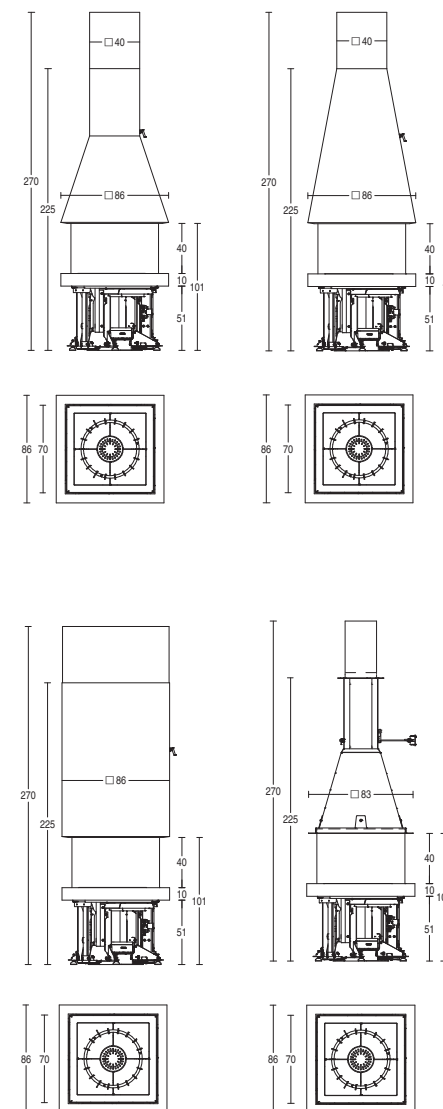

Apertura e chiusura gestita da sensori, per l'apertura totale è sufficiente una singola pressione del pulsante, per la chiusura è necessario mantenere premuto il pulsante.

M360 Q è disponibile in 4 varianti di cappa, in 3 finiture: Nero, Bianco, Cor-ten.

Le varianti sono: 3 con cappa tecnica e controcapa estetica in acciaio e 1 con cappa tecnica provvista di profilo per il rivestimento della stessa in cartongesso.

Firebox with vertical action panoramic glass that retracts completely into the unit's base. The glass motor is button-controlled.

The glass is made in two independently driven sections with separate controls.

The opening/closing action is sensor-controlled; to open the glass completely, simply press the button once, to close it hold the button down.

M360 Q is available with 4 different hoods and 3 finishes: White, Black and Cor-ten.

The following hood variants are available: 3 with a steel hood and hood cover, and 1 with a bare hood equipped with a profile for covering in plasterboard.

DATI TECNICI

TECHNICAL DATA

- Peso basamento **kg 140**
  Weight basement
- Peso cappa-tecnica estetica **kg 50 - ≥ 97 kg**
  Weight hood-hood cover
- Dimensioni L x P x H **cm 86 x 86 x 270**
  Dimensions W x D x H
- Scarico fumi di serie **Ø cm 25**
  Standard flue outlet

RIVESTIMENTI COMPATIBILI CLADDINGS COMPATIBILITY

LUND, OLDEN, TALLINN, KELSO

COLORI - Cappa, copritubo e copribordo
COLOURS - Hood, pipe cover and surround

* I monoblocchi della serie Panoramic sono fabbricati su specifica del committente a seguito di un ordine personalizzato che rende ogni esemplare unico e prestigioso adatto a essere installato in una singola ed identificata opera di costruzione. Sono apparecchi da riscaldamento d'ambiente per scopi specificamente decorativi e diversi dal riscaldamento con il fine di raggiungere e mantenere un determinato comfort termico nel locale di installazione. Rif. REGOLAMENTO (UE) 2015/1186.

* The Panoramic fireboxes are individually manufactured in response to a specific order, which makes each product a unique and prestigious custom-made piece, designed for installation in a single identified construction work. They are local space heaters specified for decorative purposes other than indoor space heating to reach and maintain a certain thermal comfort. Ref. REGULATION (EU) 2015/1186.

La dimensione di 2,70 m indicata nei disegni tecnici si riferisce alla misura a listino. L'altezza minima necessaria per l'installazione è di 2,50 m. Tubo, supporto e copritubo possono essere forniti per altezze superiori su progetto personalizzato.

È disponibile un'ampia gamma di kit per il fissaggio della cappa a soffitto in grado di offrire soluzioni pratiche e funzionali per ogni tipologia di installazione, anche con soluzioni e personalizzazione su misura.

Le schede tecniche per i sistemi standard di fissaggio della cappa sono disponibili contattando l'ufficio Servizio Clienti del Gruppo Piazzetta.

The 2.70 m dimension indicated in the technical drawings is the standard height to which the price list refers. The minimum height required for installation is 2.50 m. The flue tube, mount and flue cover are available for greater heights as custom options.

We offer a wide range of hood ceiling mounting kits to cover every conceivable installation requirement, as well as custom solutions.

Please contact Piazzetta Group Customer Service for the technical specification sheets for making the hood mounting measurements for your installation.